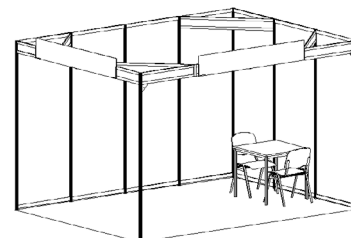

KOMPLETTSTAND

Mit der Anmeldung (Seite 1) an lebenslust@expo-experts.at

EASY

— m² Komplettstand EASY
à EUR 65,00 / m²

Ausstattung:

Wände weiß beschichtet (H 250 cm) + Zargenspanne + Teppichfliesen
(Farbe unten wählen)

PRIMA

— m² Komplettstand PRIMA
à EUR 93,00 / m²

Ausstattung:

Wände weiß beschichtet (H 250 cm) + Zargenspanne + Teppichfliesen (Farbe
unten wählen) + 1 Tisch chrom (80 x 80 cm) + 2 Stühle Tosca dunkelgrau +
Beschriftung als Text schwarz max. 20 Zeichen (unten eintragen)

STYLE

— m² Komplettstand STYLE
à EUR 163,00 / m²

**Inklusive
Beleuchtung
(exkl. Verbrauch)**

Ausstattung:

Wände weiß beschichtet (H 250 cm) + Zargenspanne + Teppichfliesen (Farbe
unten wählen) + 1 Koje 1x1 m versperrbar + 2 Säulen färbig (H 250 cm) +
2 Logotafeln auf Säulen + 1 Flexstoff bedruckt inkl. Alurahmen für Rückwand
(H 120 cm x B 200 cm) + 1 Stehpult 140x110x70 cm + 1 Barhocker Capri weiß
+ 1 Tisch Lifestyle weiß 80x80 cm + 3 Sessel Lifestyle weiß + 1 Prospekt-
ständer weiß A4 3fächrig + 1 Auslegestrahler 75 W pro 4 m² (exkl. Anschluss
& Verbrauch) + tägliche Standreinigung