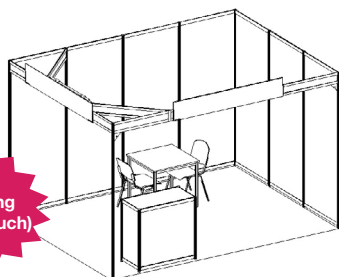

PRIMA

— m² Komplettstand PRIMA
à EUR 93,00 / m²

Ausstattung:

Wände weiß beschichtet (H 250 cm) + Zargenspanne + Teppichfliesen (Farbe
unten wählen) + 1 Tisch chrom (80 x 80 cm) + 2 Stühle Tosca dunkelgrau +
Beschriftung als Text schwarz max. 20 Zeichen (unten eintragen)

PRIMA+

— m² Komplettstand PRIMA+
à EUR 114,00 / m²

**Inklusive
Beleuchtung
(exkl. Verbrauch)**

Ausstattung:

Wände weiß beschichtet (H 250 cm) + Zargenspanne + Teppichfliesen (Farbe
unten wählen) + 1 Tisch chrom (80 x 80 cm) + 2 Stühle Tosca dunkelgrau +
1 Barpult weiß + Beleuchtung: 1 Stromschienenstrahler 100 W pro 4 m² Stand-
fläche (Stromanschluss & -verbrauch sind nicht inkludiert) + Beschriftung Text
schwarz max. 20 Zeichen (unten eintragen)

STYLE

— m² Komplettstand STYLE
à EUR 163,00 / m²

**Inklusive
Beleuchtung
(exkl. Verbrauch)**

Ausstattung:

Wände weiß beschichtet (H 250 cm) + Zargenspanne + Teppichfliesen (Farbe
unten wählen) + 1 Koje 1x1 m versperrbar + 2 Säulen färbig (H 250 cm) +
2 Logotafeln auf Säulen + 1 Flexstoff bedruckt inkl. Alurahmen für Rückwand
(H 120 cm x B 200 cm) + 1 Stehpult 140x110x70 cm + 1 Barhocker Capri weiß
+ 1 Tisch Lifestyle weiß 80x80 cm + 3 Sessel Lifestyle weiß + 1 Prospekt-
ständer weiß A4 3fächrig + 1 Auslegestrahler 75 W pro 4 m² (exkl. Anschluss
& Verbrauch) + tägliche Standreinigung