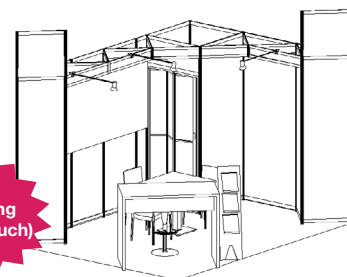

PRIMA

— m² Komplettstand PRIMA
à EUR 93,00 / m²

Ausstattung:

Wände weiß beschichtet (H 250 cm) + Zargenspanne + Teppichfliesen (Farbe
unten wählen) + 1 Tisch chrom (80 x 80 cm) + 2 Stühle Tosca dunkelgrau +
Beschriftung als Text schwarz max. 20 Zeichen (unten eintragen)

PRIMA+

— m² Komplettstand PRIMA+
à EUR 114,00 / m²

**Inklusive
Beleuchtung
(exkl. Verbrauch)**

Ausstattung:

Wände weiß beschichtet (H 250 cm) + Zargenspanne + Teppichfliesen (Farbe
unten wählen) + 1 Tisch chrom (80 x 80 cm) + 2 Stühle Tosca dunkelgrau +
1 Barpult weiß + Beleuchtung: 1 Stromschienenstrahler 100 W pro 4 m² Stand-
fläche (Stromanschluss & -verbrauch sind nicht inkludiert) + Beschriftung Text
schwarz max. 20 Zeichen (unten eintragen)

STYLE

— m² Komplettstand STYLE
à EUR 163,00 / m²

**Inklusive
Beleuchtung
(exkl. Verbrauch)**

Ausstattung:

Wände weiß beschichtet (H 250 cm) + Zargenspanne + Teppichfliesen (Farbe
unten wählen) + 1 Koje 1x1 m versperrbar + 2 Säulen färbig (H 250 cm) +
2 Logotafeln auf Säulen + 1 Flexstoff bedruckt inkl. Alurahmen für Rückwand
(H 120 cm x B 200 cm) + 1 Stehpult 140x110x70 cm + 1 Barhocker Capri weiß
+ 1 Tisch Lifestyle weiß 80x80 cm + 3 Sessel Lifestyle weiß + 1 Prospekt-
ständer weiß A4 3fächrig + 1 Auslegestrahler 75 W pro 4 m² (exkl. Anschluss
& Verbrauch) + tägliche Standreinigung